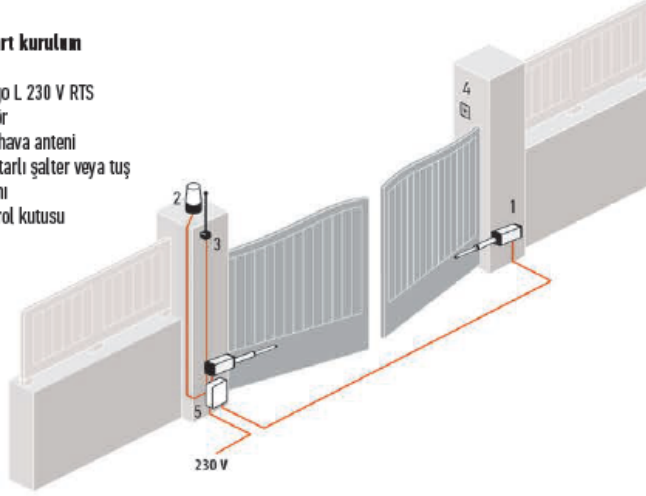

Ixengo L 230V RTS

Dairesel açılır kapılar için motor sistemleri

KANAT BAŞINA 4 M | 400 KG'A KADAR

Sağlam, verimli ve kolay kurulum

- **Güçlü motor**
> 4 m - 400 kg'a kadar güç sağlayabilen kanatlar
- **Kolay kurulum**
> Motorun arkasındaki terminal bloklarına kolay erişim.
> Farklı kapılara uyum sağlayan, ayarlanabilir montaj destekleri
> Uygun şekli sayesinde kolay seviye ayar
- **Kullanımı güvenli**
> Geriye hareket etmeyen mekanizması, güçlü rüzgarlara veya zorlamalara karşı mükemmel direnç sağlar.
> Motorun arka tarafından erişilebilir olan özel anahtar ile pratik ve güvenli devreden çıkarma
- **Korumalı kapı**
> Yavaşlayarak durma ve ayarlanabilir tork
- **Kolay ayarlama**
> Kapının izlediği yol tek bir düğme ile öğrenilebilir.
> Uzaktan kontroller tek bir düğme ile programlanabilir.
> Gelişmiş ayar seçenekleri
- **Özellleştirilmiş ve yükseltilebilir kurulum**
> Çok çeşitli konfor ve güvenlik aksesuarları

TOPLU KONUT | YARI YOĞUN KULLANIM

Standart kurulum

1. Ixengo L 230 V RTS
2. Flaşör
3. Açık hava anteni
4. Anahtarlı şalter veya tuş takımı
5. Kontrol kutusu

* Uygulama alanı

Genel	Detaylar
4 m / 400 kg	4 m ve 170 kg
	3 m ve 300 kg
	2,6 m ve 400 kg

2 m'nin üzerindeki kanatlar için elektrikli kilit önerilir.

Genel toplam boyut

Teknik özellikler

Şebeke güç beslemesi	220 / 240 V - 50 / 60 Hz	Çalışma stroğu	480 mm
Kanadın arkasında gereken minimum alan	160 mm	90° açılma süresi	15-30 sn
Maksimum menteşe mesafesi	183 mm	RTS radyo frekansı	433.42 MHz
Motor voltajı	230 V	Uzaktan kumanda sayısı	128 adet
Maksimum güç tüketimi	210 W	Koruma indeksi	IP 44
Aydınlatma çıkışı	230 V - 60 W	Çalışma sıcaklığı	-20°C ila +60°C
Aksesuar güç kaynağı	24 Vac / 360 mA		
İtme gücü	2,000 N		